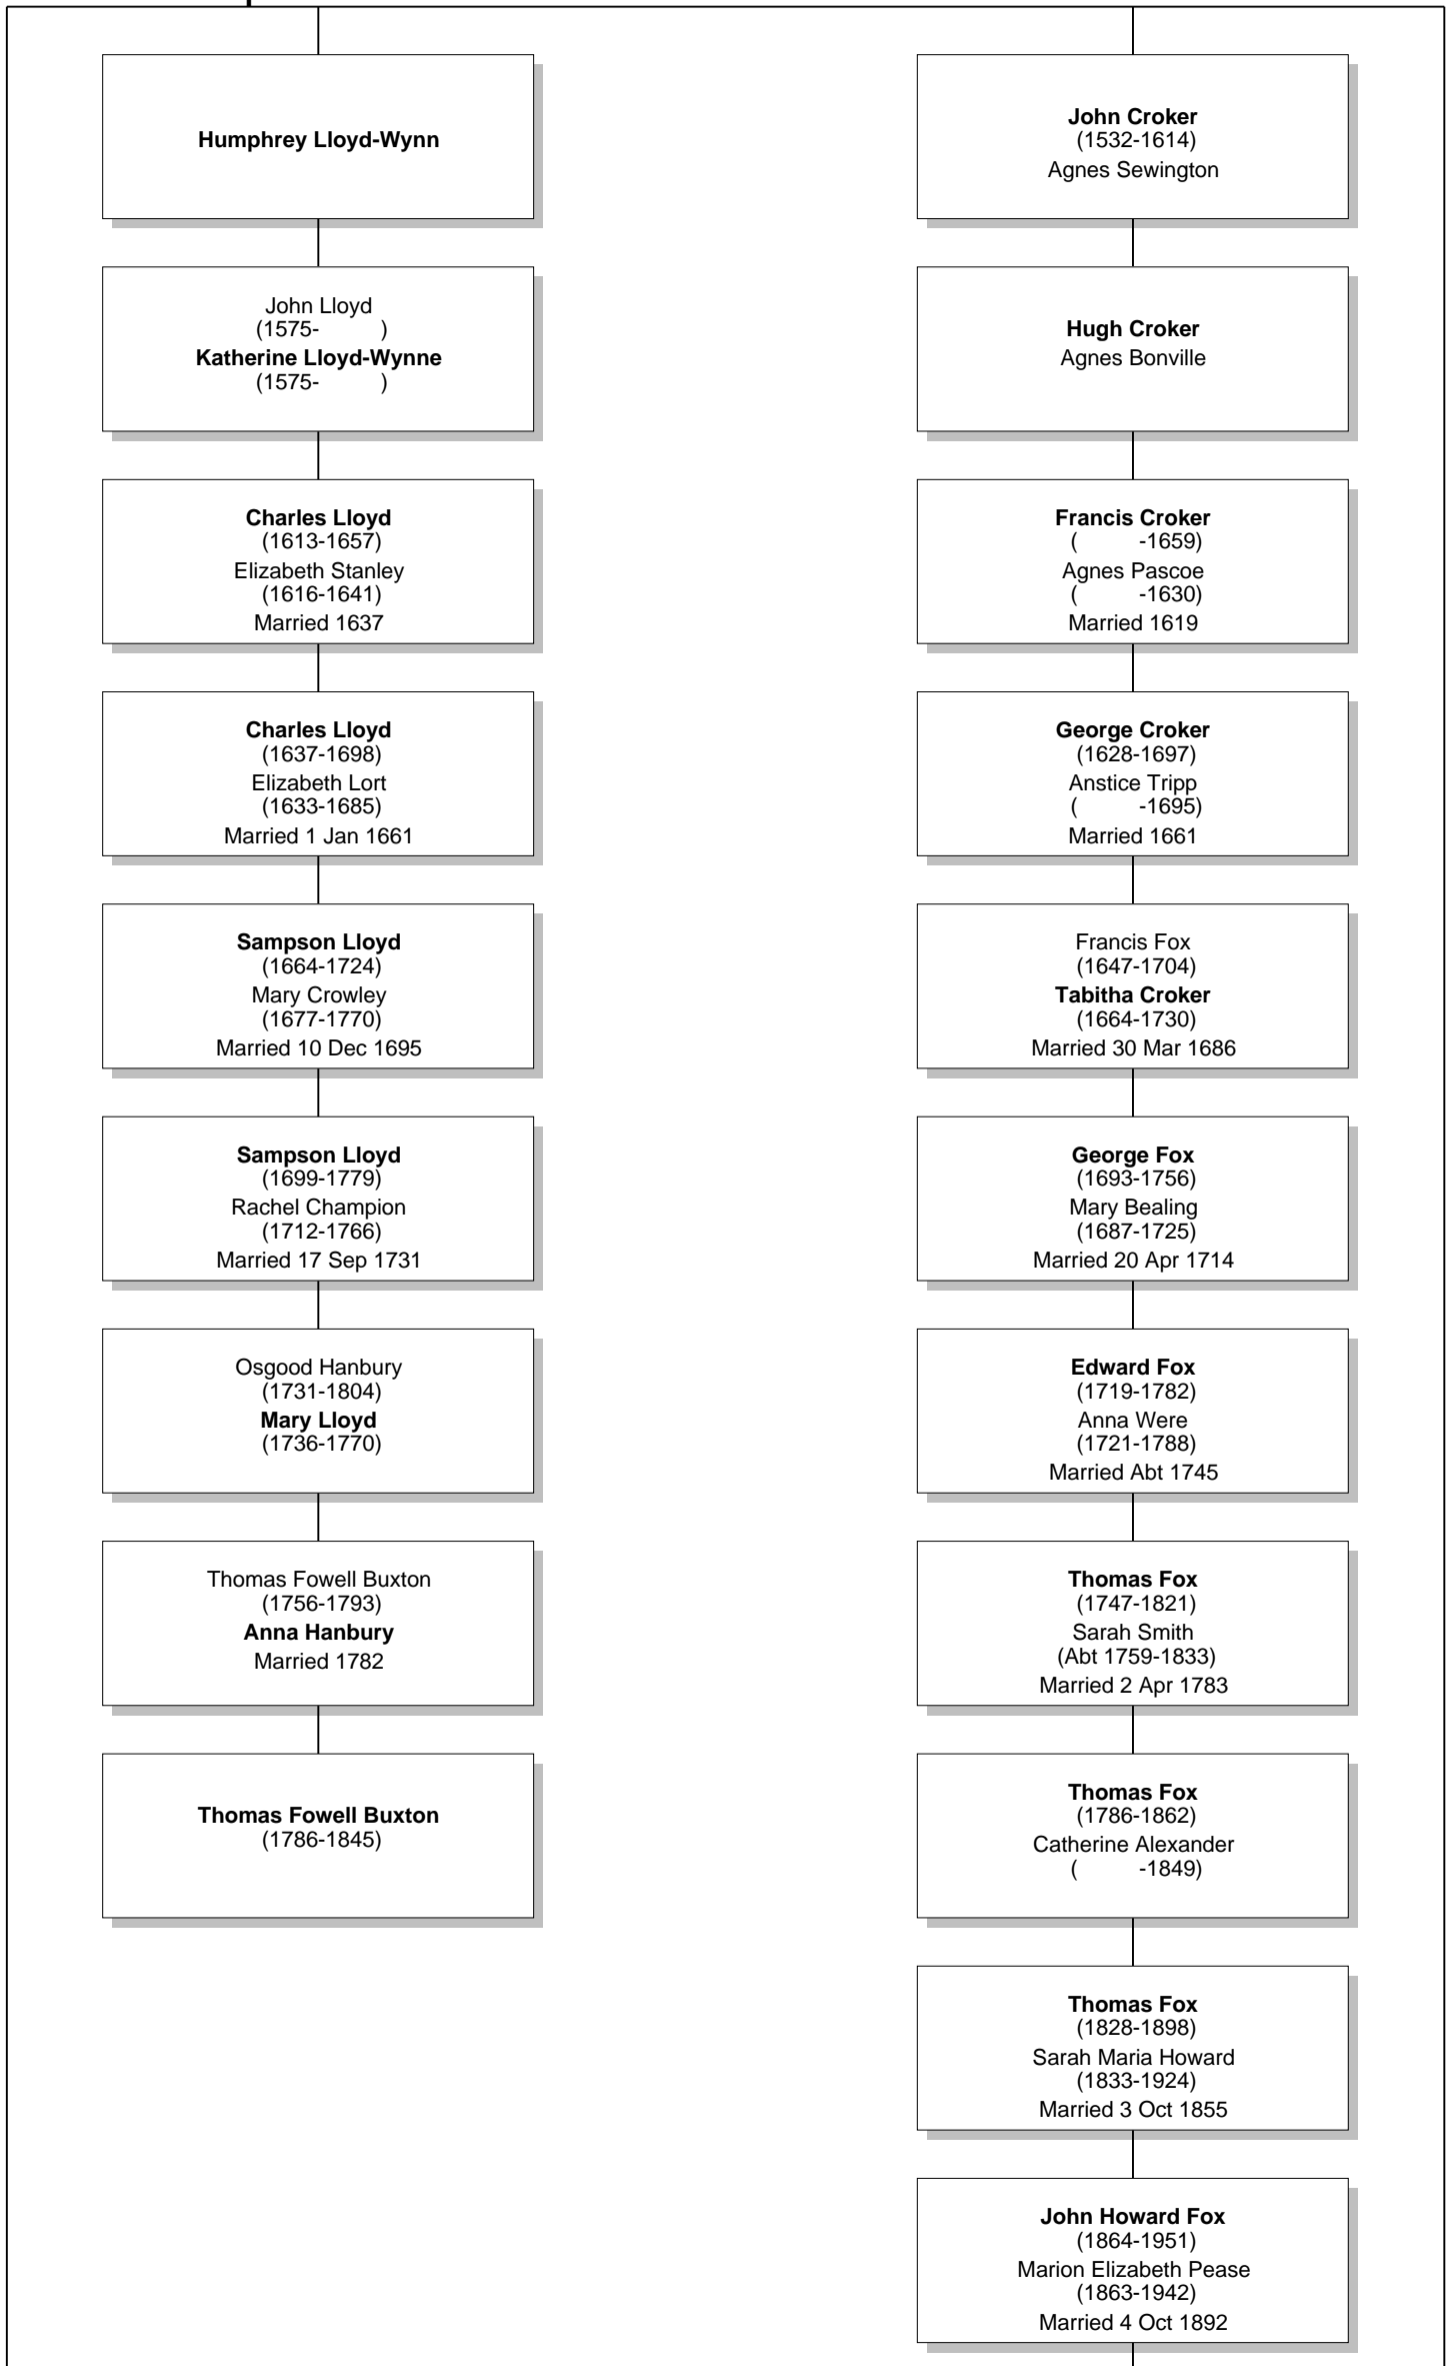

# Relationship Chart

Theobald Grenfield  
**Margaret Coute nay**

**Henry IV**  
(1367-1413)

**William Granville**  
Philippa Bonville

**Humphrey Plantagenet**

William Yeo  
**Ellena Granville**

Henry De Grey  
( -1449)  
**Antigone**

**Robert Yeo**  
Alice Walrond

Roger Kynaston  
**Elizabeth De Grey**

John Croker  
**Elizabeth Yeo**

**Humphrey Kynaston**  
(1468-1534)  
Isabella Verch Meredith Ap Howell

**John Croker**  
(1458-Abt 1547)  
Elizabeth Pollard  
( -1531)